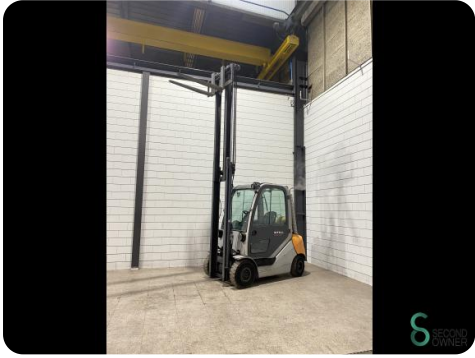

Heftruck - Still

Heftruck - Still

WKH5.999

LPG

4230mm

2500kg

3115

2014

Merk Still

Model

Bouwjaar 2014

Specificaties

| | |
|-----------------------------|---|
| Aandrijving | LPG |
| Opties | Volledige cabine, Verwarming, Werklampen |
| Maximale vorkbreedte | 850mm |
| Doorrijhoogte | 2700mm |
| Aanbouwdeel | 4de ventiel tot vorkenbord, Side-shift |
| Vorklengte | 1150mm |

Afmetingen

| | |
|----------------|------|
| Lengte | 2500 |
| Breedte | 1200 |
| Hoogte | 2700 |
| Gewicht | 4156 |

Havenweg 6
6603AS Wijchen

T: +31 6 11462913
E: Koen@secondowner.com
W: <https://secondowner.com>