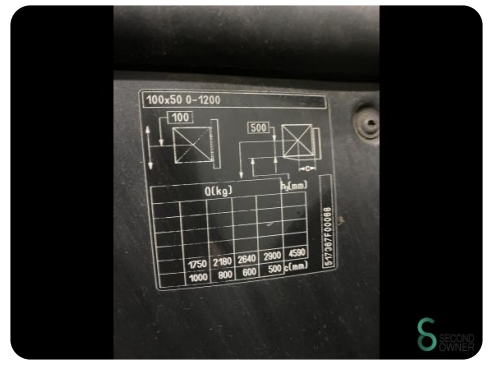

### Afmetingen

<b>Lengte</b>	2700
<b>Breedte</b>	1200
<b>Hoogte</b>	2200
<b>Gewicht</b>	4420

Havenweg 6  
6603AS Wijchen

T: +31 6 11462913  
E: Koen@secondowner.com  
W: <https://secondowner.com>