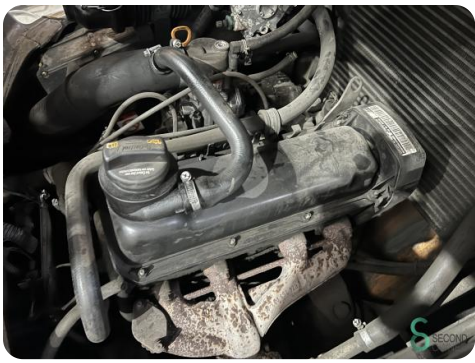

Merk Still

Model RX 70-30 T

Bouwjaar 2007

Specificaties

Aandrijving	LPG
Merk motor	VW
Opties	Werklampen, Vrije-heffing
Vrije-heffing	1550mm
Maximale vorkbreedte	1000mm
Doorrijhoogte	2275mm

Afmetingen

Lengte	2660
Breedte	1270
Hoogte	2275
Gewicht	4400