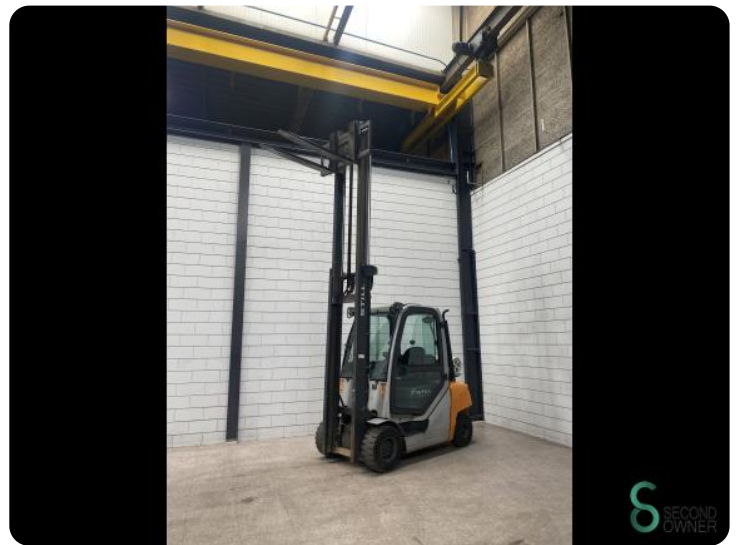

Heftruck - Still RX 70-35 T

Heftruck - Still RX 70-35 T

WKH7.329

3500kg

4260mm

LPG

2019

14309

Merk Still

Model RX 70-35 T

Bouwjaar 2019

Specificaties

Aandrijving	LPG
Opties	Werklampen, Verwarming, Volledige cabine
Maximale vorkbreedte	950mm
Doorrijhoogte	2720mm
Aanbouwdeel	Side-shift, 4de ventiel tot vorkenbord
Vorklengte	1200mm

Afmetingen

Lengte	2800
Breedte	1200
Hoogte	2720
Gewicht	4503

Havenweg 6
6603AS Wijchen

T: +31 6 11462913
E: Koen@secondowner.com
W: <https://secondowner.com>