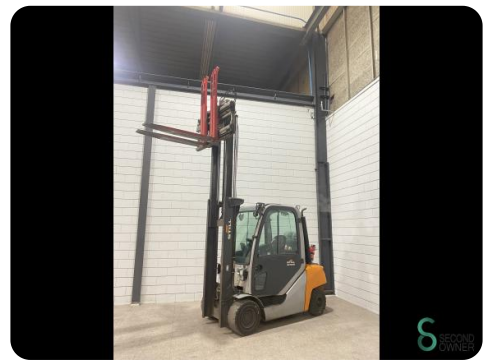

## Heftruck - Still RX 70-35 T

## Heftruck - Still RX 70-35 T

WKH5.417

3500kg

3230mm

2021

9084

LPG

**Merk** Still

### Specificaties

<b>Aandrijving</b>	LPG
<b>Merk motor</b>	VW
<b>Opties</b>	Verwarming, Werklampen, Volledige cabine
<b>Maximale vorkbreedte</b>	2050mm
<b>Doorrijhoogte</b>	2280mm
<b>Aanbouwdeel</b>	4 vorkenspreider, Side-shift

### Afmetingen

<b>Lengte</b>	2800
<b>Breedte</b>	1200
<b>Hoogte</b>	2280
<b>Gewicht</b>	4779

<b>STILL</b>		STILL GmbH Berzeliusstr. 10 D-22111 Hamburg	
Type-Modell-Typ / Serial no. -No. de série-Serien-Nr. / year-année-Jahr	2021		
RX 70-35 T / 517405Y0009D	Unladen mass Masse à vide	4779 Kg	
Rated capacity Capacité nominale Heute-Tragfähigkeit	3500 Kg	max. mit m.H.	Kg
Battery voltage Tension batterie Batteriespannung	V		
Rated drive power Puissance mot. norme Motor-Antriebsleistung	36 kW	Kg	
CE  * see Operating Instructions voir Mode d'emploi siehe Betriebsanleitung			