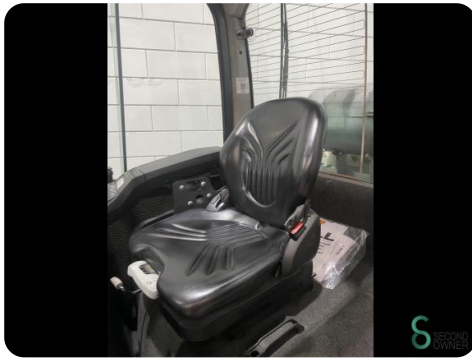

STILL		STILL GmbH Berzeliusstr. 10 D-22111 Hamburg	
Type-Modell-Typ / Serial no. -No. de série-Serien-Nr. / year-année-Jahr	2021		
RX 70-35 T / 517405Y0009D	Unladen mass Masse à vide	4779 Kg	
Rated capacity Capacité nominale Heute-Tragfähigkeit	3500 Kg	max. mit m.H.	Kg
Battery voltage Tension batterie Batteriespannung	V		
Rated drive power Puissance mot. norme Motor-Antriebsleistung	36 kW	Kg	
CE * see Operating Instructions voir Mode d'emploi siehe Betriebsanleitung