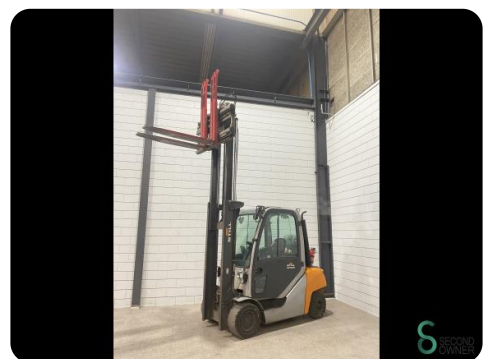

Heftruck - Still RX 70-35 T

Heftruck - Still RX 70-35 T

WKH5.417

LPG

3230mm

3500kg

9084

2021

Merk Still

Model RX 70-35 T

Bouwjaar 2021

Specificaties

Aandrijving	LPG
Merk motor	VW
Opties	Verwarming, Werklampen, Volledige cabine
Maximale vorkbreedte	2050mm
Doorrijhoogte	2280mm
Aanbouwdeel	4 vorkenspreider, Side-shift

Afmetingen

Lengte	2800
Breedte	1200
Hoogte	2280
Gewicht	4779

STILL		STILL GmbH Berzeliusstr. 10 D-22111 Hamburg	
Type-Modell-Typ / Serial no. -No. de série-Serien-Nr. / year-année-Baujahr	RX 70-35 T / 517405Y0009D		2021
Rated capacity Capacité nominale Nenn-Tragfähigkeit	3500 Kg	Unladen mass Masse à vide Leergewicht	4779 Kg
Battery voltage Tension batterie Batteriespannung	36 V	max. weight poids max. max. Gewicht	kg
Rated drive power Puissance motrice Nenn-Antriebsleistung	36 kW	max. weight poids max. max. Gewicht	kg
CE		* see Operating Instructions voir Mode d'emploi siehe Betriebsanleitung	