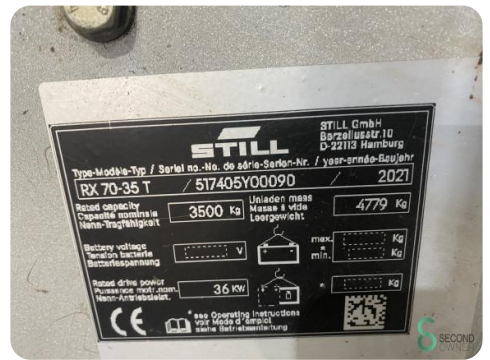

## Heftruck - Still RX 70-35 T

WKH5.417

3500kg

3230mm

2021

9084

LPG

**Merk** Still

### Specificaties

<b>Aandrijving</b>	LPG
<b>Merk motor</b>	VW
<b>Opties</b>	Verwarming, Werklampen, Volledige cabine
<b>Maximale vorkbreedte</b>	2050mm
<b>Doorrijhoogte</b>	2280mm
<b>Aanbouwdeel</b>	4 vorkenspreider, Side-shift

### Afmetingen

<b>Lengte</b>	2800
<b>Breedte</b>	1200
<b>Hoogte</b>	2280
<b>Gewicht</b>	4779

<b>STILL</b>		STILL GmbH Berzeliusstr. 10 D-22111 Hamburg	
Type-Modell-Typ / Serial no. -No. de série-Serien-Nr. / year-année-Jahr	2021		
RX 70-35 T / 517405Y0009D	Unladen mass Masse à vide	4779 Kg	
Rated capacity Capacité nominale Heute-Tragfähigkeit	3500 Kg	max. mit m.H.	Kg
Battery voltage Tension batterie Batteriespannung	V		
Rated drive power Puissance mot. norme Motor-Antriebsleistung	36 kW	Kg	
CE  * see Operating Instructions voir Mode d'emploi siehe Betriebsanleitung			