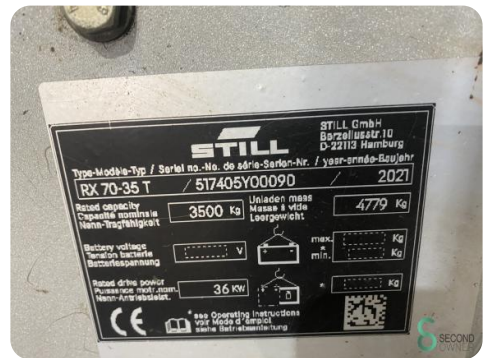

Heftruck - Still RX 70-35 T

Heftruck - Still RX 70-35 T

WKH5.417

LPG

3230mm

3500kg

9084

2021

Merk Still

Model RX 70-35 T

Bouwjaar 2021

Specificaties

Aandrijving	LPG
Merk motor	VW
Opties	Verwarming, Werklampen, Volledige cabine
Maximale vorkbreedte	2050mm
Doorrijhoogte	2280mm
Aanbouwdeel	4 vorkenspreider, Side-shift

Afmetingen

Lengte	2800
Breedte	1200
Hoogte	2280
Gewicht	4779

STILL		STILL GmbH Berzeliusstr. 10 D-22111 Hamburg	
Type-Modell-Typ / Serial no. -No. de série-Serien-Nr. / year-année-Baujahr	RX 70-35 T / 517405Y0009D		2021
Rated capacity Capacité nominale Nenn-Tragfähigkeit	3500 Kg	Unladen mass Masse à vide Leergewicht	4779 Kg
Battery voltage Tension batterie Batteriespannung	36 V	max. weight poids max. max. Gewicht	kg
Rated drive power Puissance motrice Nenn-Antriebsleistung	36 kW	max. weight poids max. max. Gewicht	kg
CE		* see Operating Instructions voir Mode d'emploi siehe Betriebsanleitung	