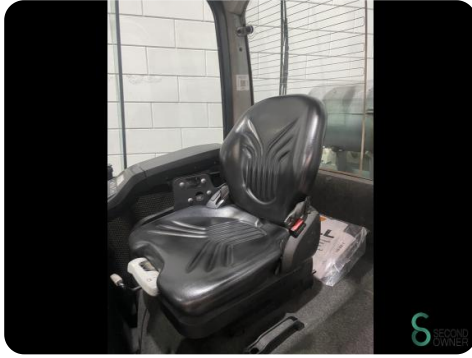

STILL		STILL GmbH Berzeliusstr. 10 D-22111 Hamburg	
Type-Modell-Typ / Serial no. -No. de série-Serien-Nr. / year-année-Baujahr	RX 70-35 T / 517405Y0009D		2021
Rated capacity Capacité nominale Nenn-Tragfähigkeit	3500 Kg	Unladen mass Masse à vide Leergewicht	4779 Kg
Battery voltage Tension batterie Batteriespannung	36 V	max. weight poids max. max. Gewicht	kg
Rated drive power Puissance motrice Nenn-Antriebsleistung	36 kW	max. weight poids max. max. Gewicht	kg
CE		* see Operating Instructions voir Mode d'emploi siehe Betriebsanleitung