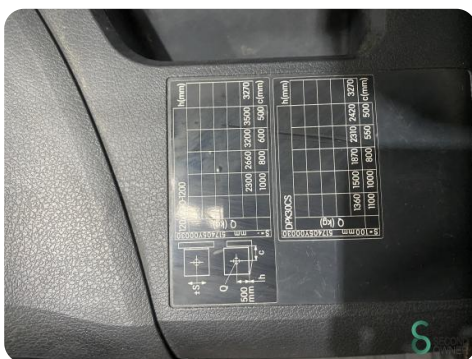

Merk Still

Model RX 70-35 T

Bouwjaar 2021

Specificaties

Aandrijving	LPG
Merk motor	VW
Keuring tot	04.2025
Opties	Volledige cabine, Verwarming, Werklampen
Doorrijhoogte	2280mm
Aanbouwdeel	3de+4de ventiel tot vorkenbord

Afmetingen

Lengte	2800
Breedte	1200
Hoogte	2280
Gewicht	4771

Havenweg 6
6603AS Wijchen

T: +31 6 11462913
E: Koen@secondowner.com
W: <https://secondowner.com>