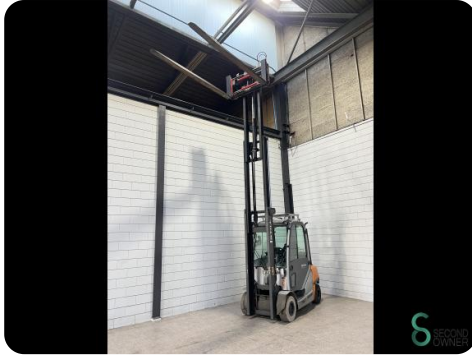

## Heftruck - Still RX 70-35 T

### Specificaties

<b>Aandrijving</b>	LPG
<b>Opties</b>	Vrije-heffing, Joystick, Volledige cabine, Werklampen, Verwarming
<b>Vrije-heffing</b>	1500mm
<b>Maximale vorkbreedte</b>	1200mm
<b>Doorrijhoogte</b>	2460mm
<b>Aanbouwdeel</b>	Side-shift, Vorkenspreider

### Afmetingen

<b>Lengte</b>	2900
<b>Breedte</b>	1180
<b>Hoogte</b>	2460
<b>Gewicht</b>	5200

Havenweg 6  
6603AS Wijchen

T: +31 6 11462913  
E: Koen@secondowner.com  
W: <https://secondowner.com>