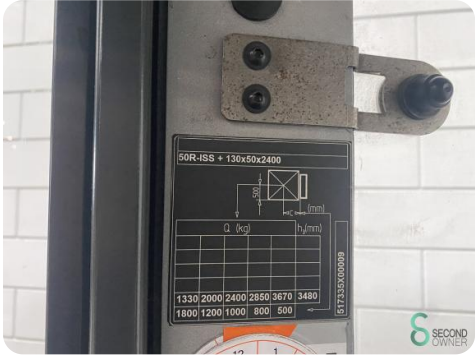

Merk Still

Model RX 70-40 T

Bouwjaar 2020

Specificaties

Aandrijving	LPG
Keuring tot	09.2025
Opties	Volledige cabine, Verwarming, Werklampen
Maximale vorkbreedte	1100mm
Doorrijhoogte	2450mm
Aanbouwdeel	Side-shift

Afmetingen

Lengte	3000
Breedte	1400
Hoogte	2450
Gewicht	6076

Havenweg 6
6603AS Wijchen

T: +31 6 11462913
E: Koen@secondowner.com
W: <https://secondowner.com>