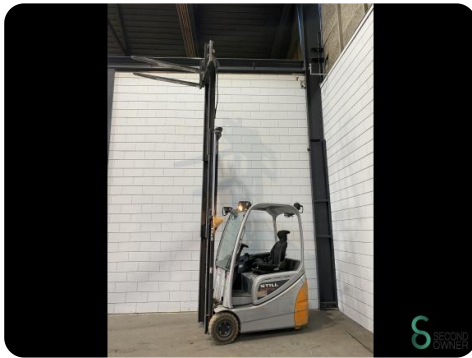

## Heftruck - Still RX20-14

### Heftruck - Still RX20-14

WKH.4232

Elektrisch

4400mm

1400kg

3993

2017

**Merk** Still

### Specificaties

<b>Aandrijving</b>	Elektrisch
<b>Capaciteit</b>	625Ah
<b>Merk/Type</b>	GNB 05 EOZS 0625 SLC
<b>Accu spanning</b>	48V
<b>Vrije-heffing</b>	1500mm
<b>Doorrijhoogte</b>	2100mm

### Afmetingen

<b>Lengte</b>	2000
<b>Breedte</b>	1150
<b>Hoogte</b>	2100
<b>Gewicht</b>	2736

Havenweg 6  
6603AS Wijchen

T: +31 6 11462913  
E: [Koen@secondowner.com](mailto:Koen@secondowner.com)  
W: <https://secondowner.com>