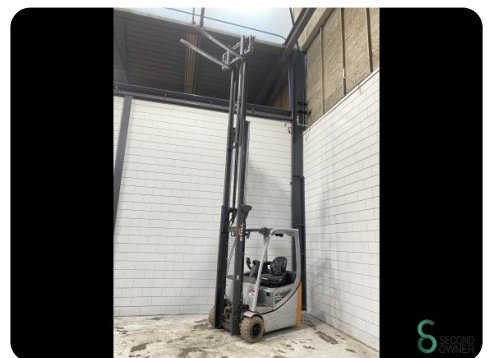

### Heftruck - Still RX20-14C

WKH.4877

Elektrisch

5700mm

1400kg

11168

2019

**Merk** Still

### Afmetingen

<b>Lengte</b>	1900
<b>Breedte</b>	1150
<b>Hoogte</b>	2470
<b>Gewicht</b>	3095

Havenweg 6  
6603AS Wijchen

T: +31 6 11462913  
E: Koen@secondowner.com  
W: <https://secondowner.com>