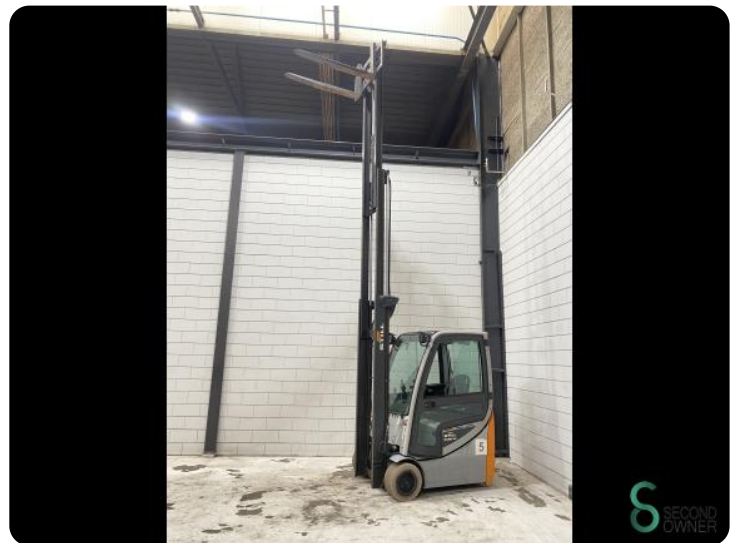

Heftruck - Still RX20-14C

Heftruck - Still RX20-14C

WKH.4766

Elektrisch

5650mm

1400kg

12159

2019

Merk Still

Model RX20-14C

Bouwjaar 2019

Specificaties

Aandrijving	Elektrisch
Capaciteit	625Ah
Accu spanning	48V
Opties	Non-marking banden, Verwarming, Werklampen, Volledige cabine, Vrije-heffing, Joystick
Vrije-heffing	2000mm
Doorrijhoogte	2450mm

Afmetingen

Lengte	2000
Breedte	1099
Hoogte	2450
Gewicht	3028

Havenweg 6
6603AS Wijchen

T: +31 6 11462913
E: Koen@secondowner.com
W: <https://secondowner.com>