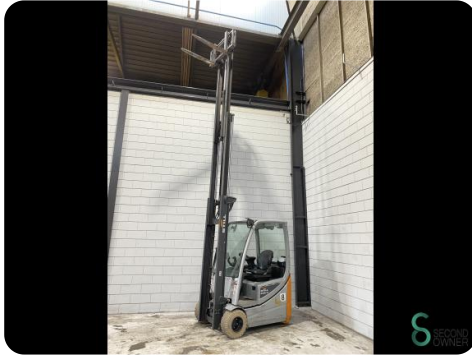

### Heftruck - Still RX20-14C

WKH.4765

Elektrisch

5700mm

1400kg

11690

2019

**Merk** Still

### Afmetingen

<b>Lengte</b>	2000
<b>Breedte</b>	1150
<b>Hoogte</b>	2500
<b>Gewicht</b>	3076

Havenweg 6  
6603AS Wijchen

T: +31 6 11462913  
E: Koen@secondowner.com  
W: <https://secondowner.com>