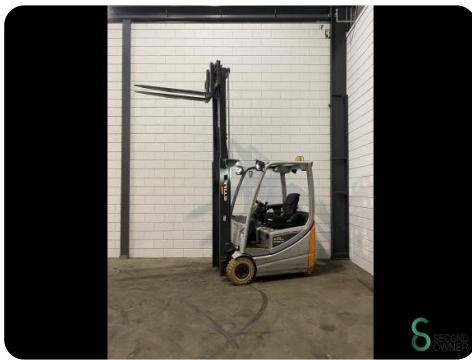

Heftruck - Still RX20-14C

Heftruck - Still RX20-14C

WKH.4142

Elektrisch

3160mm

1400kg

16270

2019

Merk Still

Model RX20-14C

Bouwjaar 2019

Specificaties

Aandrijving	Elektrisch
Capaciteit	610Ah
Merk/Type	GNB 05 TCSV 0610 SC
Accu spanning	48V
Bouwjaar batterij	2019
Vrije-heffing	1550mm

Afmetingen

Lengte	2000
Breedte	1150
Hoogte	2080
Gewicht	2940