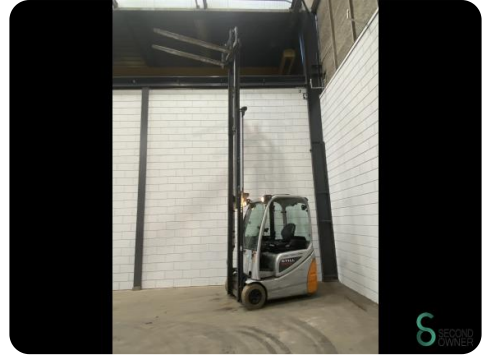

Heftruck - Still RX20-14C

Heftruck - Still RX20-14C

WKH.4219

Elektrisch

5270mm

1400kg

16900

2014

Merk Still

Model RX20-14C

Bouwjaar 2014

Specificaties

Aandrijving	Elektrisch
Capaciteit	625Ah
Accu spanning	48V
Bouwjaar batterij	2020
Vrije-heffing	1550mm
Doorrijhoogte	2250mm

Afmetingen

Lengte	2000
Breedte	1150
Hoogte	2250
Gewicht	3206