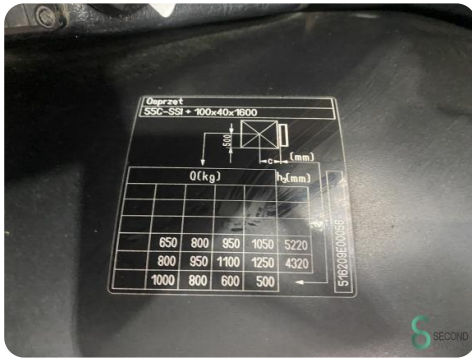

Heftruck - Still RX20-14C

Heftruck - Still RX20-14C

WKH.4219

Elektrisch

5270mm

1400kg

16900

2014

Merk Still

Model RX20-14C

Bouwjaar 2014

Specificaties

Aandrijving	Elektrisch
Capaciteit	625Ah
Accu spanning	48V
Bouwjaar batterij	2020
Vrije-heffing	1550mm
Doorrijhoogte	2250mm

Afmetingen

Lengte	2000
Breedte	1150
Hoogte	2250
Gewicht	3206