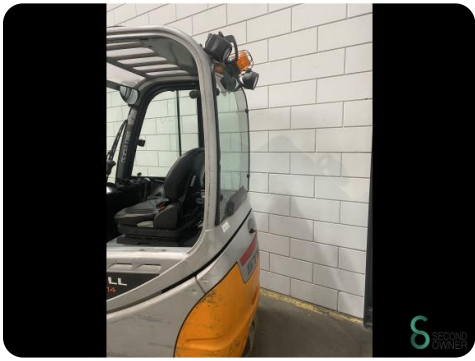

Heftruck - Still RX20-14C

Heftruck - Still RX20-14C

WKH.4219

Elektrisch

5270mm

1400kg

16900

2014

Merk Still

Model RX20-14C

Bouwjaar 2014

Specificaties

Aandrijving	Elektrisch
Capaciteit	625Ah
Accu spanning	48V
Bouwjaar batterij	2020
Vrije-heffing	1550mm
Doorrijhoogte	2250mm

Afmetingen

Lengte	2000
Breedte	1150
Hoogte	2250
Gewicht	3206