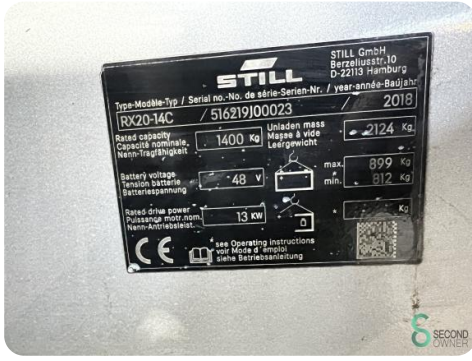

Heftruck - Still RX20-14C

Heftruck - Still RX20-14C

WKH5.994

1400kg

5200mm

2018

12335

Elektrisch

Merk Still

Model RX20-14C

Bouwjaar 2018

Specificaties

Aandrijving Elektrisch

Accu spanning 48V

Keuring tot 11-2025

Opties Vrije-heffing,
Werklampen

Vrije-heffing 1820mm

**Maximale
vorkbreedte** 790mm

Afmetingen

Lengte 1861

Breedte 1099

Hoogte 2240

Gewicht 2926

Havenweg 6
6603AS Wijchen