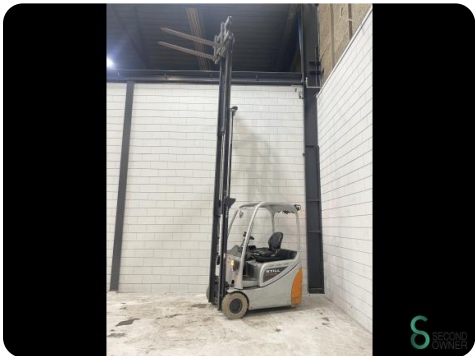

Heftruck - Still RX20-15

Heftruck - Still RX20-15

WKH.4539

Accu

5300mm

1500kg

6331

2017

Merk Still

Model RX20-15

Bouwjaar 2017

Specificaties

Aandrijving	Accu
Capaciteit	625Ah
Merk/Type	Hawker 48v 5 PZS 625
Accu spanning	48V
Bouwjaar batterij	2017
Vrije-heffing	1770mm

Afmetingen

Lengte	2000
Breedte	1150
Hoogte	2260
Gewicht	3094