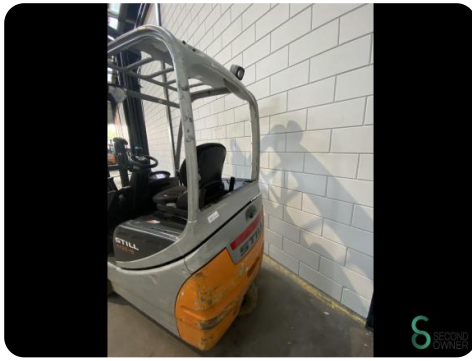

Heftruck - Still RX20-15

Heftruck - Still RX20-15

WKH.3663

Accu

6400mm

1500kg

9823

2012

Merk Still

Model RX20-15

Bouwjaar 2012

Specificaties

Aandrijving	Accu
Capaciteit	625Ah
Merk/Type	5 PZS 625
Accu spanning	48V
Bouwjaar batterij	2012
Opties	Non-marking banden

Afmetingen

Lengte	1900
Breedte	1200
Hoogte	2730
Gewicht	2763