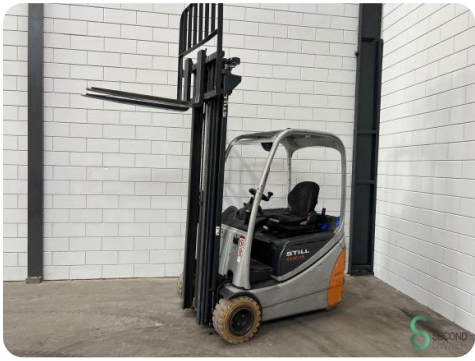

Heftruck - Still RX20-15

Heftruck - Still RX20-15

WKH.3663

Accu

6400mm

1500kg

9823

2012

Merk Still

Model RX20-15

Bouwjaar 2012

Specificaties

Aandrijving	Accu
Capaciteit	625Ah
Merk/Type	5 PZS 625
Accu spanning	48V
Bouwjaar batterij	2012
Opties	Non-marking banden

Afmetingen

Lengte	1900
Breedte	1200
Hoogte	2730
Gewicht	2763