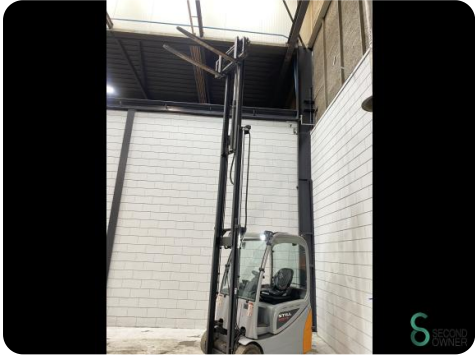

Heftruck - Still RX20-15

Heftruck - Still RX20-15

WKH.4678

Elektrisch

5220mm

1500kg

15652

2018

Merk	Still
Model	RX20-15
Bouwjaar	2018

Specificaties

Aandrijving	Elektrisch
Capaciteit	625Ah
Merk/Type	5 PZS 625
Accu spanning	48V
Bouwjaar batterij	2018
Keuring tot	1-2025

Afmetingen

Lengte	1950
Breedte	1150
Hoogte	2250
Gewicht	3241