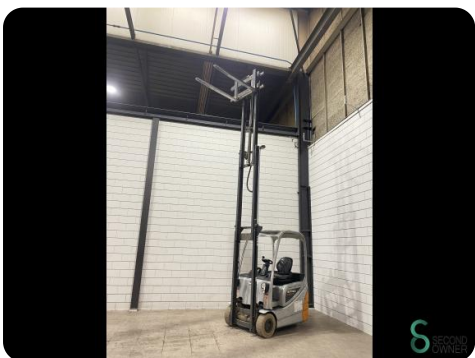

Heftruck - Still RX20-15

Heftruck - Still RX20-15

WKH6.000

Accu

5270mm

1500kg

9159

2018

Merk Still

Model RX20-15

Bouwjaar 2018

Specificaties

Aandrijving	Accu
Capaciteit	625Ah
Merk/Type	Hawker
Accu spanning	48V
Bouwjaar batterij	2017
Keuring tot	03.2025

Afmetingen

Lengte	1900
Breedte	1150
Hoogte	2250
Gewicht	3057