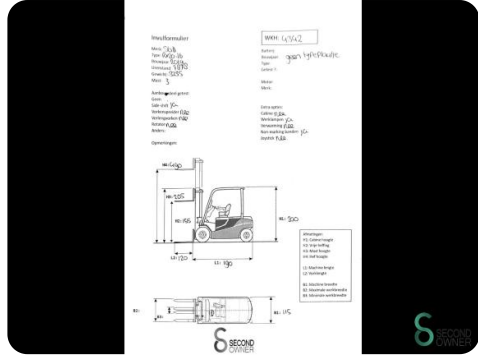

Heftruck - Still RX20-16

Heftruck - Still RX20-16

WKH.4342

Elektrisch

4950mm

1400kg

7878

2019

Merk Still

Model RX20-16

Bouwjaar 2019

Specificaties

Aandrijving	Elektrisch
Accu spanning	48V
Vrije-heffing	1650mm
Doorrijhoogte	2150mm
Aanbouwdeel	Side-shift
Vorklengte	1100mm

Afmetingen

Lengte	1900
Breedte	1150
Hoogte	2050
Gewicht	3235