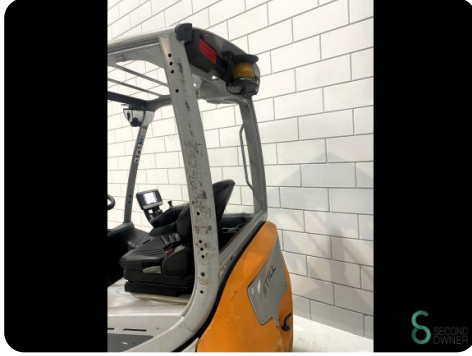

Heftruck - Still RX20-16

Heftruck - Still RX20-16

WKH.4342

Elektrisch

4950mm

1400kg

7878

2019

Merk Still

Model RX20-16

Bouwjaar 2019

Specificaties

Aandrijving	Elektrisch
Accu spanning	48V
Vrije-heffing	1650mm
Doorrijhoogte	2150mm
Aanbouwdeel	Side-shift
Vorklengte	1100mm

Afmetingen

Lengte	1900
Breedte	1150
Hoogte	2050
Gewicht	3235