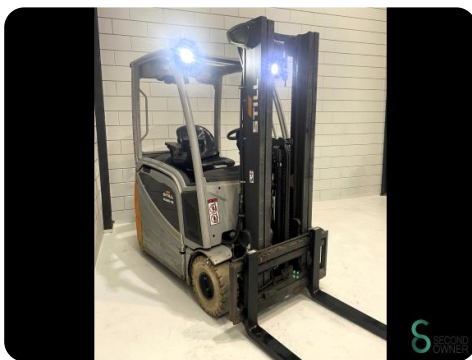

Heftrucks - Still RX20-16

Heftrucks - Still RX20-16

WKH.4342

2019

7878

1600kg

4950mm

Elektrisch

Merk Still

Model RX20-16

Bouwjaar 2019

Specificaties

Aandrijving Elektrisch

Accu spanning 48V

Opties Werklampen,
Vrije-heffing

Vrije-heffing 1650mm

Doorrijhoogte 2150mm

Aanbouwdeel Side-shift

Voor alle product specificaties
klik hier

Afmetingen

Lengte 1900 mm

Breedte 1150 mm

Hoogte 2050 mm

Gewicht 3235 kg