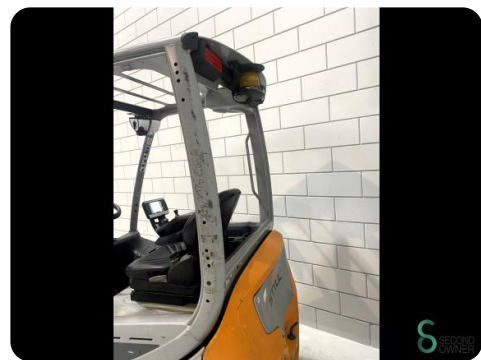

Heftrucks - Still RX20-16

Heftrucks - Still RX20-16

WKH.4342

2019

7878

1600kg

4950mm

Elektrisch

Merk Still

Model RX20-16

Bouwjaar 2019

Specificaties

Aandrijving Elektrisch

Accu spanning 48V

Opties Werklampen,
Vrije-heffing

Vrije-heffing 1650mm

Doorrijhoogte 2150mm

Aanbouwdeel Side-shift

Voor alle product specificaties
klik hier

Afmetingen

Lengte 1900 mm

Breedte 1150 mm

Hoogte 2050 mm

Gewicht 3235 kg