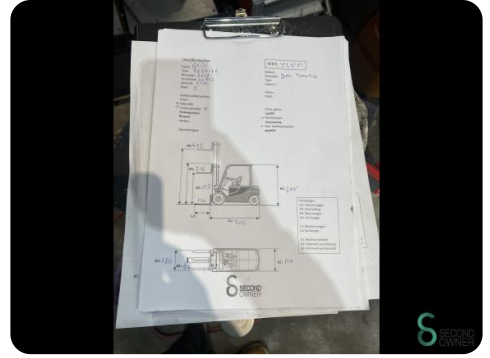

Merk Still

Model RX20-16

Bouwjaar 2018

Specificaties

Aandrijving Elektrisch

Accu spanning 48V

Vrije-heffing 1530mm

Doorrijhoogte 2160mm

Vorklengte 1200mm

Hefvermogen 1600kg

Afmetingen

Lengte 2050 mm

Breedte 1100 mm

Hoogte 2160 mm

Gewicht 3100 kg

Havenweg 6
6603AS Wijchen