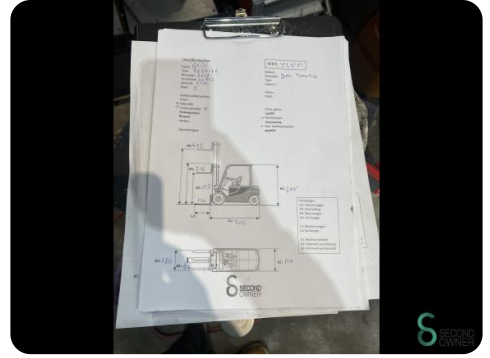

Heftruck - Still RX20-16

Heftruck - Still RX20-16

WKH.4255

Elektrisch

4920mm

1600kg

14932

2018

Merk Still

Model RX20-16

Bouwjaar 2018

Specificaties

Aandrijving	Elektrisch
Accu spanning	48V
Vrije-heffing	1530mm
Doorrijhoogte	2160mm
Vorklengte	1200mm
Hefvermogen	1600kg

Afmetingen

Lengte	2050
Breedte	1100
Hoogte	2160
Gewicht	3100