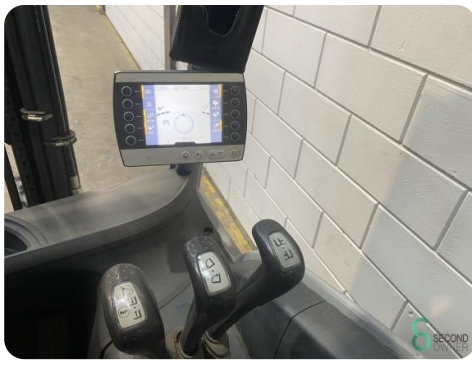

Havenweg 6
6603AS Wijchen

T: +31 6 11462913
E: Koen@secondowner.com
W: <https://secondowner.com>