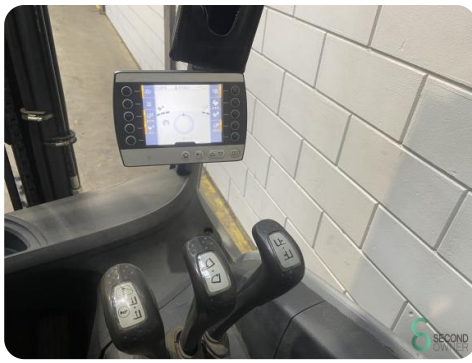

Merk Still

Model RX20-16

Bouwjaar 2018

Specificaties

Aandrijving	Elektrisch
Accu spanning	24V
Vrije-heffing	1700mm
Doorrijhoogte	2250mm
Vorklengte	1200mm
Hefvermogen	1600kg

Afmetingen

Lengte	2000
Breedte	1150
Hoogte	2250
Gewicht	3200