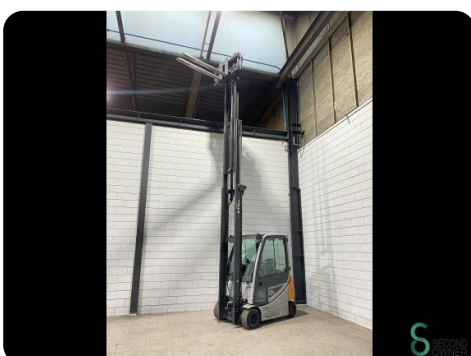

Heftruck - Still RX20-18P

Heftruck - Still RX20-18P

WKH5.413

1800kg

7720mm

Elektrisch

2019

10521

Bouwjaar batterij 2019

Opties Werklampen,
Verwarming,
Volledige cabine,
Vrije-heffing

Afmetingen

Lengte 2200 mm

Breedte 1150 mm

Hoogte 3200 mm

Gewicht 3625 kg

Havenweg 6
6603AS Wijchen