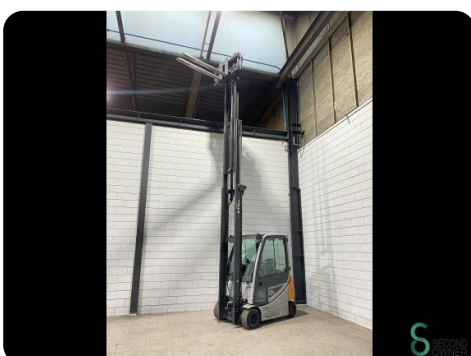

Heftruck - Still RX20-18P

Heftruck - Still RX20-18P

WKH5.413

Elektrisch

7720mm

1800kg

10521

2019

Merk Still

Model RX20-18P

Bouwjaar 2019

Specificaties

Aandrijving	Elektrisch
Capaciteit	625Ah
Merk/Type	Still
Accu spanning	48V
Bouwjaar batterij	2019
Opties	Werklampen, Verwarming, Volledige cabine, Vrije-heffing

Afmetingen

Lengte	2200
Breedte	1150
Hoogte	3200
Gewicht	3625

Havenweg 6
6603AS Wijchen

T: +31 6 11462913
E: Koen@secondowner.com
W: <https://secondowner.com>