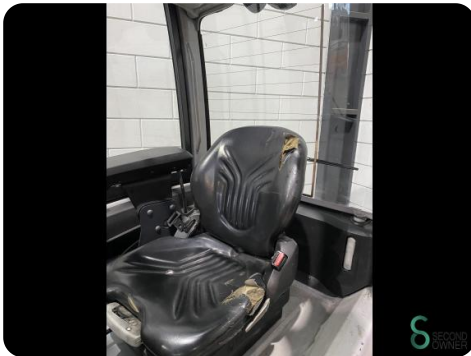

Bouwjaar batterij 2019

Opties Werklampen,
Verwarming,
Volledige cabine,
Vrije-heffing

Afmetingen

Lengte 2200 mm

Breedte 1150 mm

Hoogte 3200 mm

Gewicht 3625 kg

Havenweg 6
6603AS Wijchen