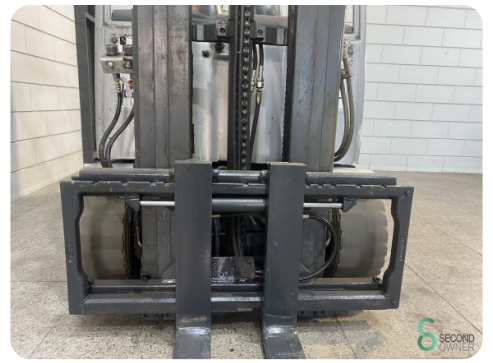

Merk Still

Model RX20-20

Bouwjaar 2008

Specificaties

Aandrijving	Elektrisch
Capaciteit	625Ah
Merk/Type	24/5 IPzS 625
Accu spanning	48V
Opties	Vrije-heffing, Non-marking banden
Vrije-heffing	1580mm

Voor alle product specificaties
klik hier

Afmetingen

Lengte	2250 mm
Breedte	1150 mm
Hoogte	2050 mm
Gewicht	3360 kg

Havenweg 6
6603AS Wijchen

T: +31 610518833

E: tess@secondowner.com

W: <https://secondowner.com>