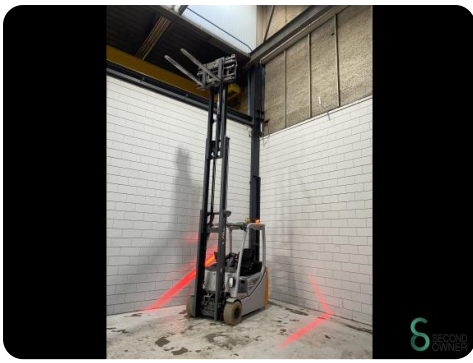

Heftruck - Still RX20-20L

Heftruck - Still RX20-20L

WKH.4707

2000kg

5100mm

2019

15114

Elektrisch

Lengte	2200
Breedte	1200
Hoogte	
Gewicht	3712

Havenweg 6
6603AS Wijchen

T: +31 6 44300552
E: Tess@secondowner.com
W: <https://secondowner.com>