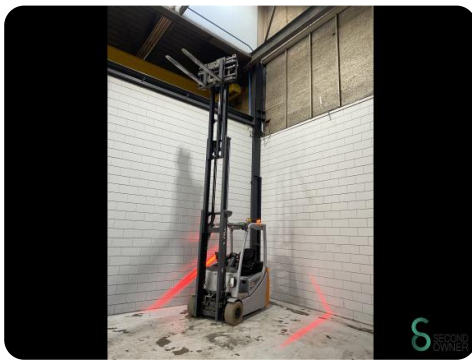

Heftruck - Still RX20-20L

Heftruck - Still RX20-20L

WKH.4707

Elektrisch

5100mm

2000kg

15114

2019

Merk Still

Model RX20-20L

Bouwjaar 2019

Specificaties

Aandrijving	Elektrisch
Capaciteit	750Ah
Accu spanning	48V
Bouwjaar batterij	2019
Keuring tot	06.2025
Opties	Werklampen, Non-marking banden, Joystick

Afmetingen

Lengte	2200
Breedte	1200
Hoogte	
Gewicht	3712

Havenweg 6
6603AS Wijchen

T: +31 6 11462913
E: Koen@secondowner.com
W: <https://secondowner.com>