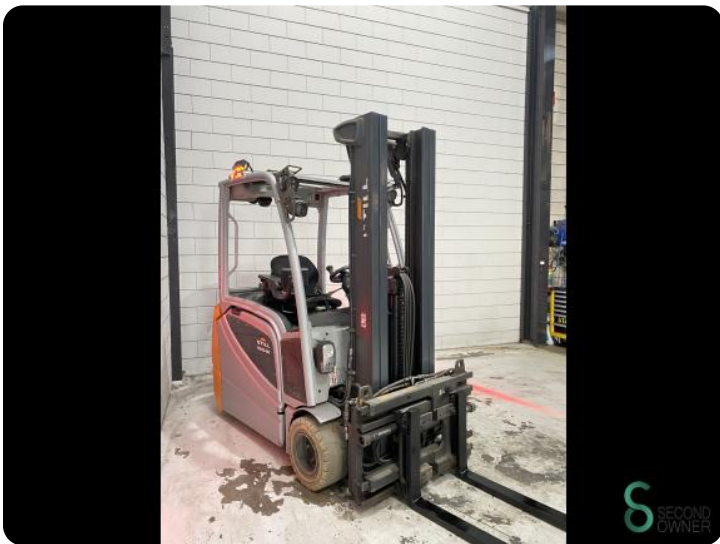

Heftruck - Still RX20-20L

Heftruck - Still RX20-20L

WKH.4707

2000kg

5100mm

2019

15114

Elektrisch

Merk Still

Model RX20-20L

Bouwjaar 2019

Specificaties

Aandrijving	Elektrisch
Capaciteit	750Ah
Accu spanning	48V
Bouwjaar batterij	2019
Keuring tot	06.2025
Opties	Werklampen, Non-marking banden, Joystick

Afmetingen

Lengte	2200
Breedte	1200
Hoogte	
Gewicht	3712

Havenweg 6
6603AS Wijchen

T: +31 6 44300552
E: Tess@secondowner.com
W: <https://secondowner.com>