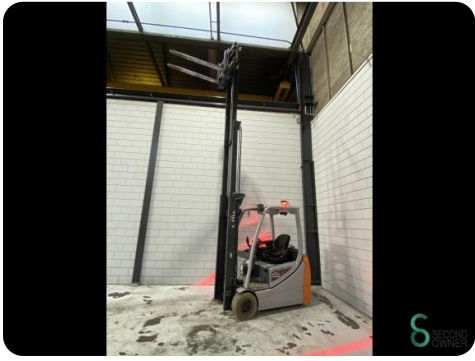

Heftruck - Still RX20-20L

Heftruck - Still RX20-20L

WKH.4707

2000kg

5100mm

2019

15114

Elektrisch

Lengte	2200
Breedte	1200
Hoogte	
Gewicht	3712

Havenweg 6
6603AS Wijchen

T: +31 6 44300552
E: Tess@secondowner.com
W: <https://secondowner.com>