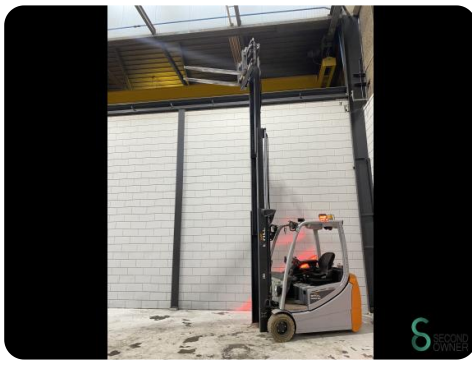

Heftruck - Still RX20-20L

Heftruck - Still RX20-20L

WKH.4707

Elektrisch

5100mm

2000kg

15114

2019

Merk Still

Model RX20-20L

Bouwjaar 2019

Specificaties

Aandrijving	Elektrisch
Capaciteit	750Ah
Accu spanning	48V
Bouwjaar batterij	2019
Keuring tot	06.2025
Opties	Werklampen, Non-marking banden, Joystick

Afmetingen

Lengte	2200
Breedte	1200
Hoogte	
Gewicht	3712

Havenweg 6
6603AS Wijchen

T: +31 6 11462913
E: Koen@secondowner.com
W: <https://secondowner.com>