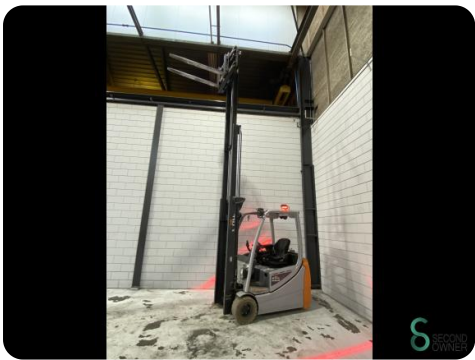

Heftruck - Still RX20-20L

Heftruck - Still RX20-20L

WKH.4707

Elektrisch

5100mm

2000kg

15114

2019

Merk Still

Model RX20-20L

Bouwjaar 2019

Specificaties

Aandrijving	Elektrisch
Capaciteit	750Ah
Accu spanning	48V
Bouwjaar batterij	2019
Keuring tot	06.2025
Opties	Werklampen, Non-marking banden, Joystick

Afmetingen

Lengte	2200
Breedte	1200
Hoogte	
Gewicht	3712

Havenweg 6
6603AS Wijchen

T: +31 6 11462913
E: Koen@secondowner.com
W: <https://secondowner.com>