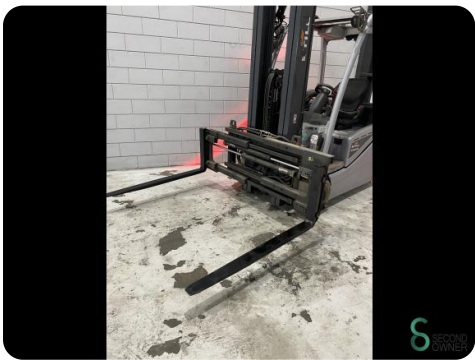

Lengte	2200
Breedte	1200
Hoogte	
Gewicht	3712

Havenweg 6
6603AS Wijchen

T: +31 6 11462913
E: Koen@secondowner.com
W: <https://secondowner.com>