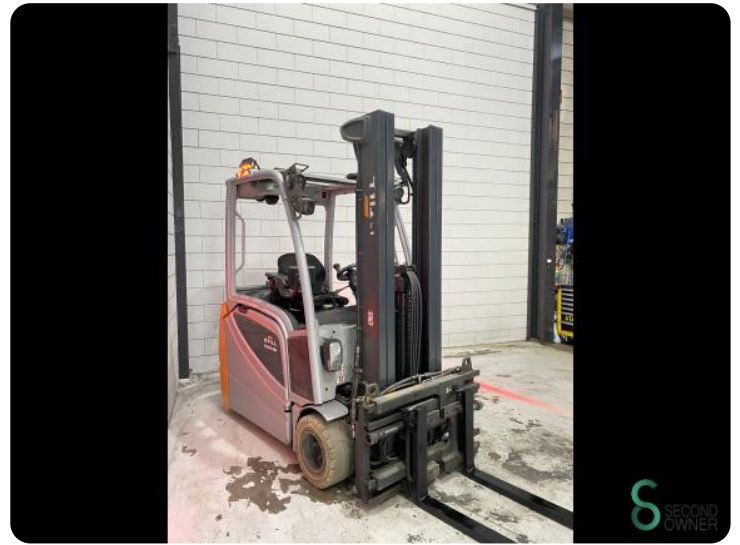

Heftruck - Still RX20-20L

Heftruck - Still RX20-20L

WKH.4707

Elektrisch

5100mm

2000kg

15114

2019

Merk Still

Model RX20-20L

Bouwjaar 2019

Specificaties

Aandrijving	Elektrisch
Capaciteit	750Ah
Accu spanning	48V
Bouwjaar batterij	2019
Keuring tot	06.2025
Opties	Werklampen, Non-marking banden, Joystick

Afmetingen

Lengte	2200
Breedte	1200
Hoogte	
Gewicht	3712

Havenweg 6
6603AS Wijchen

T: +31 6 11462913
E: Koen@secondowner.com
W: <https://secondowner.com>