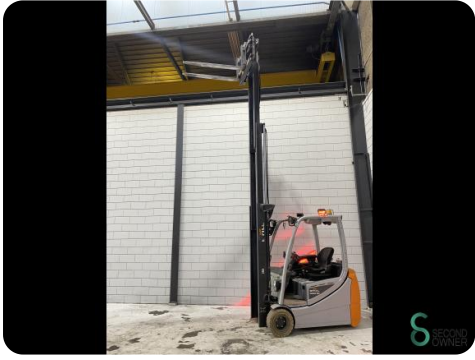

Heftruck - Still RX20-20L

Heftruck - Still RX20-20L

WKH.4707

2000kg

5100mm

2019

15114

Elektrisch

Merk Still

Model RX20-20L

Bouwjaar 2019

Specificaties

Aandrijving	Elektrisch
Capaciteit	750Ah
Accu spanning	48V
Bouwjaar batterij	2019
Keuring tot	06.2025
Opties	Werklampen, Non-marking banden, Joystick

Afmetingen

Lengte	2200
Breedte	1200
Hoogte	
Gewicht	3712

Havenweg 6
6603AS Wijchen

T: +31 6 44300552
E: Tess@secondowner.com
W: <https://secondowner.com>