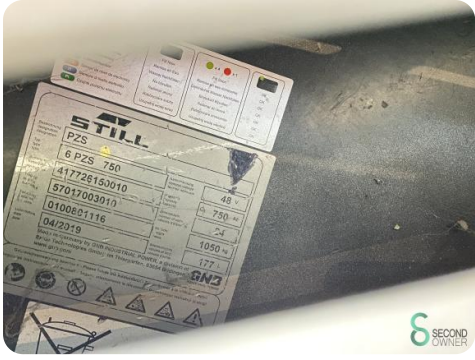

Merk Still

Model RX20-20L

Bouwjaar 2019

Specificaties

Aandrijving	Elektrisch
Capaciteit	750Ah
Accu spanning	48V
Bouwjaar batterij	2019
Keuring tot	06.2025
Opties	Werklampen, Non-marking banden, Joystick

Afmetingen

Lengte	2200
Breedte	1200
Hoogte	
Gewicht	3712

Havenweg 6
6603AS Wijchen

T: +31 6 44300552
E: Tess@secondowner.com
W: <https://secondowner.com>