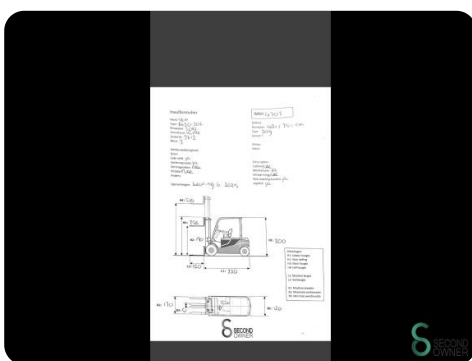

Heftruck - Still RX20-20L

Heftruck - Still RX20-20L

WKH.4707

Elektrisch

5100mm

2000kg

15114

2019

Merk Still

Model RX20-20L

Bouwjaar 2019

Specificaties

Aandrijving	Elektrisch
Capaciteit	750Ah
Accu spanning	48V
Bouwjaar batterij	2019
Keuring tot	06.2025
Opties	Werklampen, Non-marking banden, Joystick

Afmetingen

Lengte	2200
Breedte	1200
Hoogte	
Gewicht	3712

Havenweg 6
6603AS Wijchen

T: +31 6 11462913
E: Koen@secondowner.com
W: <https://secondowner.com>