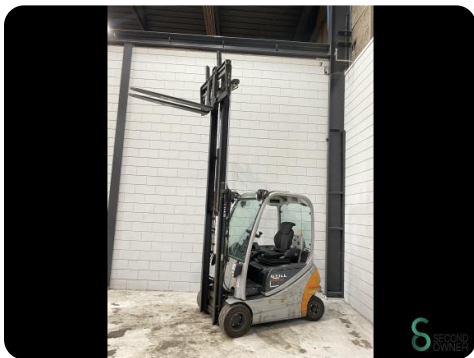

Heftruck - Still RX20-20P

Heftruck - Still RX20-20P

WKH.4713

Elektrisch

5250mm

1300kg

19432

2010

Merk Still

Model RX20-20P

Bouwjaar 2010

Specificaties

Aandrijving	Elektrisch
Capaciteit	625Ah
Opties	Vrije-heffing, Radio
Vrije-heffing	1780mm
Maximale vorkbreedte	950mm
Doorrijhoogte	2250mm

Afmetingen

Lengte	2051
Breedte	1149
Hoogte	2180
Gewicht	3225