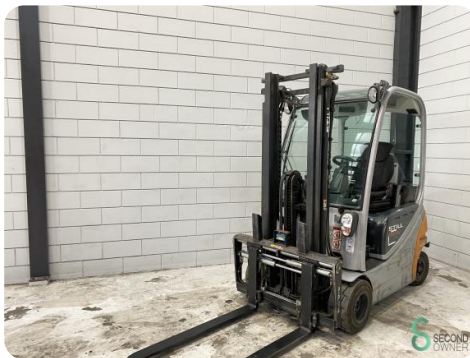

Heftruck - Still RX20-20P

Heftruck - Still RX20-20P

WKH.4713

Elektrisch

5250mm

1300kg

19432

2010

Merk Still

Model RX20-20P

Bouwjaar 2010

Specificaties

Aandrijving	Elektrisch
Capaciteit	625Ah
Opties	Vrije-heffing, Radio
Vrije-heffing	1780mm
Maximale vorkbreedte	950mm
Doorrijhoogte	2250mm

Afmetingen

Lengte	2051
Breedte	1149
Hoogte	2180
Gewicht	3225