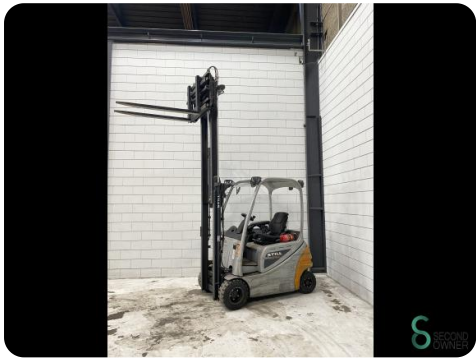

Heftruck - Still RX20-20P

Heftruck - Still RX20-20P

WKH.3824

Elektrisch

3100mm

2000kg

9904

2016

Merk Still

Model RX20-20P

Bouwjaar 2016

Specificaties

Aandrijving	Elektrisch
Capaciteit	625Ah
Opties	Joystick, Werklampen
Vrije-heffing	1450mm
Maximale vorkbreedte	1700mm
Doorrijhoogte	2100mm

Afmetingen

Lengte	2200
Breedte	1150
Hoogte	2100
Gewicht	3187