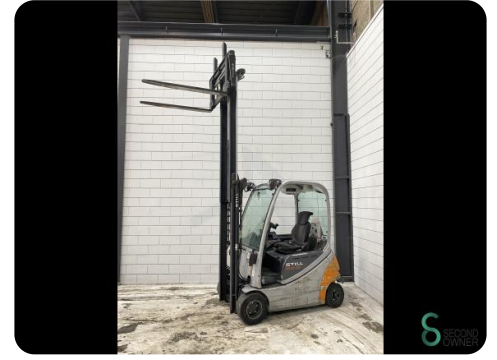

Heftruck - Still RX20-20P

Heftruck - Still RX20-20P

WKH.4714

Elektrisch

3300mm

2000kg

23524

2010

Merk Still

Model RX20-20P

Bouwjaar 2010

Specificaties

Aandrijving	Elektrisch
Capaciteit	625Ah
Accu test resultaat	2017%
Merk/Type	5 PZS 625
Accu spanning	48V
Opties	Radio, Werklampen, Vrije-heffing

Afmetingen

Lengte	2150
Breedte	1150
Hoogte	2150
Gewicht	3225

Havenweg 6
6603AS Wijchen

T: +31 6 11462913
E: Koen@secondowner.com
W: <https://secondowner.com>