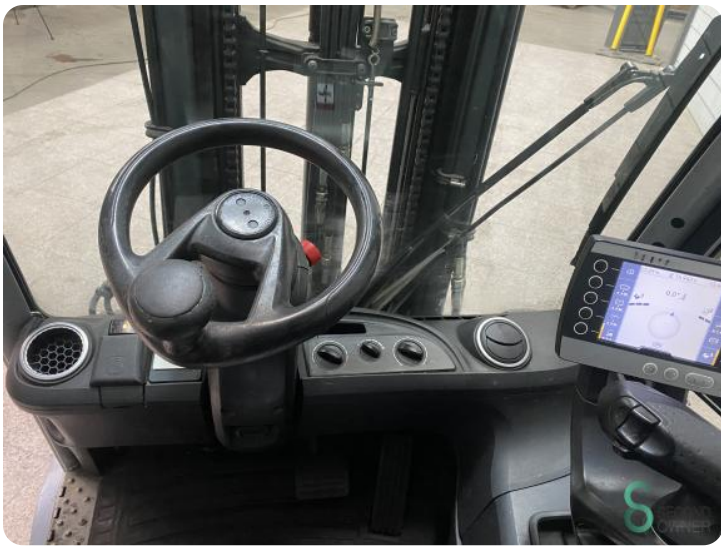

Bouwjaar batterij 2019

Opties Verwarming, Werklampen, Joystick, Vrije-heffing, Non-marking banden, Volledige cabine, Camera

Afmetingen

Lengte 2250

Breedte 1150

Hoogte 2850

Gewicht 3919

Havenweg 6
6603AS Wijchen