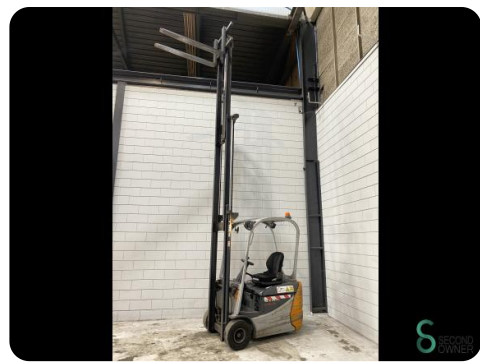

Heftruck - Still RX50-13

Heftruck - Still RX50-13

WKH.4712

Elektrisch

5250mm

1250kg

5195

2008

Merk	Still
Model	RX50-13
Bouwjaar	2008

Specificaties

Aandrijving	Elektrisch
Capaciteit	805Ah
Merk/Type	7 HPZS 875
Accu spanning	24V
Bouwjaar batterij	2007
Vrije-heffing	1780mm

Afmetingen

Lengte	1800
Breedte	1150
Hoogte	2250
Gewicht	4800