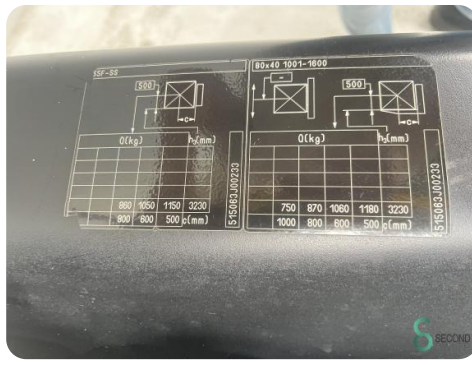

Bouwjaar batterij 2018

Doorrijhoogte 2120mm

Afmetingen

Lengte 1750

Breedte 1000

Hoogte 2120

Gewicht 2688

Havenweg 6
6603AS Wijchen