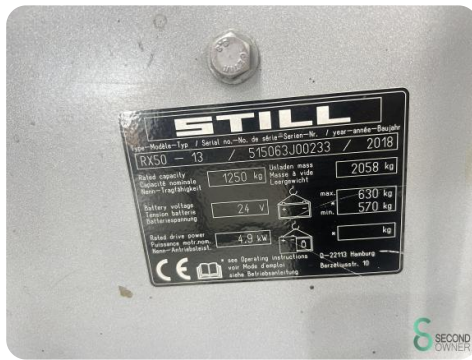

Merk Still

Model RX50-13

Bouwjaar 2018

Specificaties

Aandrijving Elektrisch

Capaciteit 875Ah

Merk/Type Tabi 24V 7 PZS
875

Accu spanning 24V

Bouwjaar batterij 2018

Doorrijhoogte 2120mm

Afmetingen

Lengte 1750

Breedte 1000

Hoogte 2120

Gewicht 2688

Havenweg 6
6603AS Wijchen