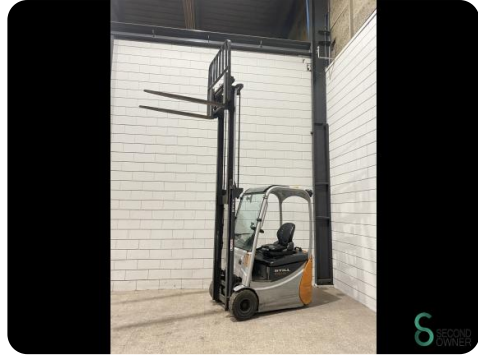

Heftruck - Still RX50-13

Heftruck - Still RX50-13

WKH.4761

Elektrisch

3260mm

1250kg

2271

2018

Merk Still

Model RX50-13

Bouwjaar 2018

Specificaties

Aandrijving	Elektrisch
Capaciteit	875Ah
Merk/Type	Still
Bouwjaar batterij	2018
Maximale vorkbreedte	800mm
Doorrijhoogte	2120mm

Afmetingen

Lengte	1900
Breedte	1100
Hoogte	2120
Gewicht	2699