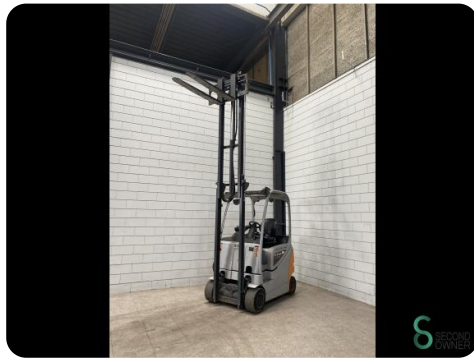

## Heftruck - Still RX60-18

### Afmetingen

**Lengte** 2200

**Breedte** 1200

**Hoogte** 2450

**Gewicht** 3479

Havenweg 6  
6603AS Wijchen

**T:** +31 6 11462913  
**E:** [Koen@secondowner.com](mailto:Koen@secondowner.com)  
**W:** <https://secondowner.com>