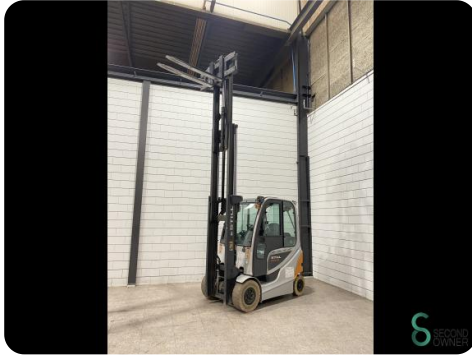

Heftruck - Still RX60-25

Heftruck - Still RX60-25

WKH6.247

Elektrisch

4500mm

2500kg

3356

2018

Merk Still

Model RX60-25

Bouwjaar 2018

Specificaties

Aandrijving Elektrisch

Capaciteit 620Ah

Merk/Type Still

Accu spanning 80V

Bouwjaar batterij 2018

Opties Werklampen,
Vrije-heffing, Non-
marking banden,
Volledige cabine,
Verwarming

Afmetingen

Lengte 2550

Breedte 1200

Hoogte 2150

Gewicht 4651

STILL	
Modell-Typ / Serial no. - No. de série - Serien-Nr. / year - année - Baujahr	
RX 60-25 / 516345J00891 / 2018	
Rated capacity / Capacité nominale / Nenntragfähigkeit	2500 kg (without mast) / 3292 kg (avec fourche) / 3292 kg (mit Gabel)
Battery voltage / tension de batterie / Batteriespannung	80 V
Rated input power / Puissance nominale / Nennleistung	15,0 kW
max. 1636 kg / 1480 kg	

STILL	
E-4 P2S 620 STILL, A	
Model	R25705
Serial no.	0005180823002
Capacity	620 Ah
Weight	1522 kg
Year	2111
Manufacturer	TAB
Production date	7/2018

Havenweg 6
6603AS Wijchen

T: +31 6 11462913
E: Koen@secondowner.com
W: <https://secondowner.com>