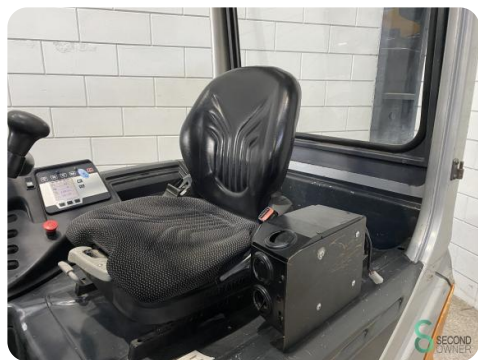

Bouwjaar batterij 2017

Keuring tot 10.2025

Voor alle product specificaties
klik hier

Afmetingen

Lengte 2450 mm

Breedte 1200 mm

Hoogte 2500 mm

Gewicht 4651 kg