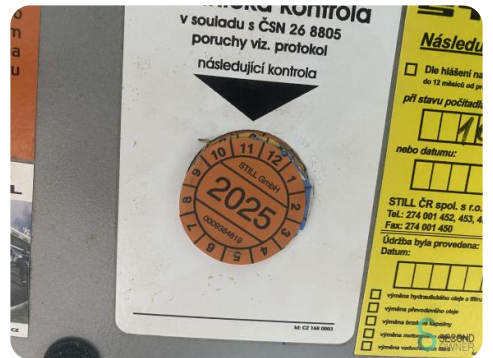

Merk Still

Model RX60-25

Bouwjaar 2018

Specificaties

Aandrijving Elektrisch

Capaciteit 620Ah

Merk/Type Smart

Accu spanning 80V

Bouwjaar batterij 2018

Keuring tot 11.2025

Afmetingen

Lengte 2500

Breedte 1200

Hoogte 2250

Gewicht 4651

Havenweg 6
6603AS Wijchen