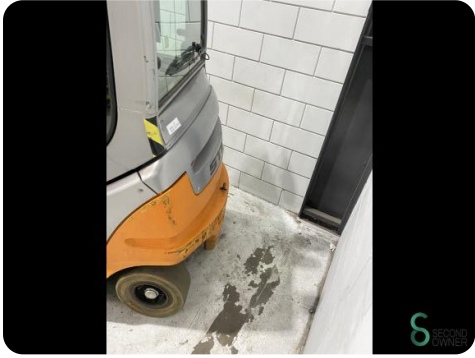

Heftruck - Still RX60-25

Heftruck - Still RX60-25

WKH.4858

Elektrisch

4450mm

2500kg

15615

2018

Merk Still
Model RX60-25
Bouwjaar 2018

Specificaties

Aandrijving	Elektrisch
Capaciteit	620Ah
Merk/Type	Still
Bouwjaar batterij	2018
Opties	Vrije-heffing, Verwarming, Volledige cabine, Werklampen, Non-marking banden
Vrije-heffing	1400mm

Afmetingen

Lengte	2300
Breedte	1200
Hoogte	2100
Gewicht	5315

Havenweg 6
6603AS Wijchen

T: +31 6 11462913
E: Koen@secondowner.com
W: <https://secondowner.com>