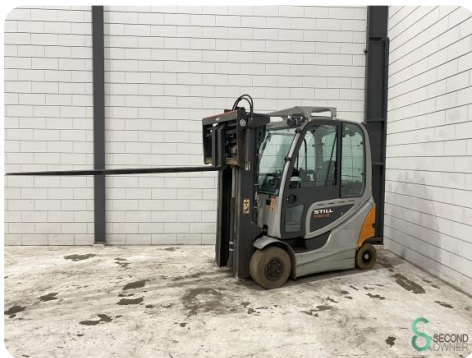

Heftruck - Still RX60-25

Heftruck - Still RX60-25

WKH.4858

Elektrisch

4450mm

2500kg

15615

2018

Merk Still
Model RX60-25
Bouwjaar 2018

Specificaties

Aandrijving	Elektrisch
Capaciteit	620Ah
Merk/Type	Still
Bouwjaar batterij	2018
Opties	Vrije-heffing, Verwarming, Volledige cabine, Werklampen, Non-marking banden
Vrije-heffing	1400mm

Afmetingen

Lengte	2300
Breedte	1200
Hoogte	2100
Gewicht	5315

Havenweg 6
6603AS Wijchen

T: +31 6 11462913
E: Koen@secondowner.com
W: <https://secondowner.com>