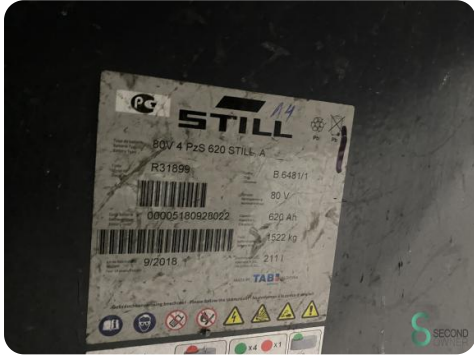

### Specificaties

**Aandrijving** Elektrisch

**Capaciteit** 620Ah

**Merk/Type** Still

**Accu spanning** 80V

**Bouwjaar batterij** 2018

**Opties** Werklampen,  
Verwarming,  
Volledige cabine

### Afmetingen

**Lengte** 2450

**Breedte** 1200

**Hoogte** 2300

**Gewicht** 4651

Havenweg 6  
6603AS Wijchen

T: +31 6 11462913  
E: Koen@secondowner.com  
W: <https://secondowner.com>