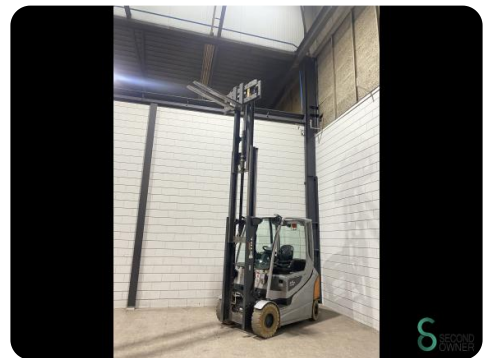

Heftruck - Still RX60-25

Heftruck - Still RX60-25

WKH.4435

Elektrisch

4500mm

2500kg

4432

2019

Merk Still

Model RX60-25

Bouwjaar 2019

Specificaties

Aandrijving	Elektrisch
Capaciteit	620Ah
Accu spanning	80V
Opties	Non-marking banden, Werklampen
Vrije-heffing	1500mm
Doorrijhoogte	2150mm

Afmetingen

Lengte	2400
Breedte	1300
Hoogte	2150
Gewicht	4651