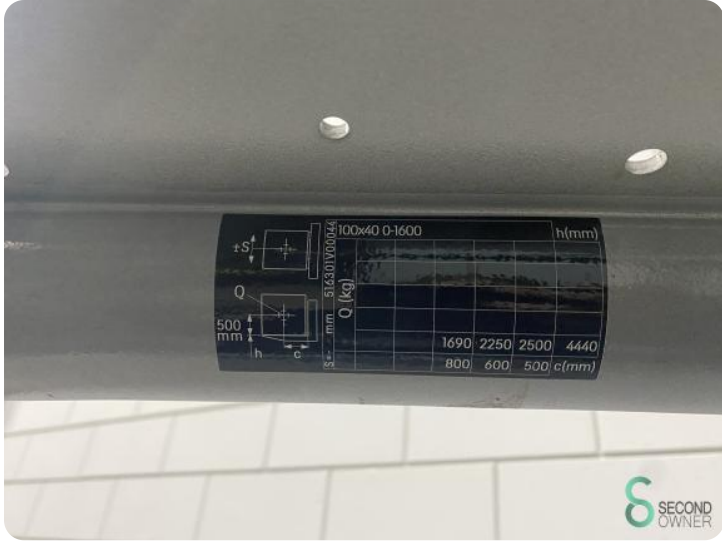

Merk Still

Model RX60-25

Bouwjaar 2019

Specificaties

Aandrijving	Elektrisch
Capaciteit	620Ah
Accu spanning	80V
Opties	Non-marking banden, Werklampen
Vrije-heffing	1500mm
Doorrijhoogte	2150mm

Afmetingen

Lengte	2400
Breedte	1300
Hoogte	2150
Gewicht	4651