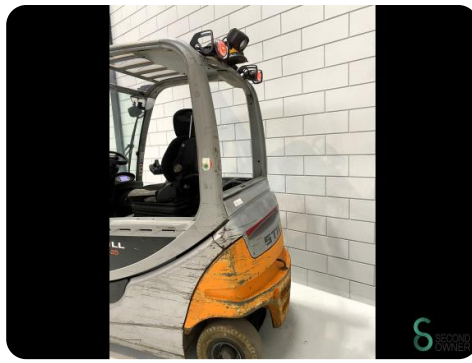

Heftruck - Still RX60-25

Heftruck - Still RX60-25

WKH.4235

Elektrisch

8000mm

2500kg

14745

2017

Merk Still

Model RX60-25

Bouwjaar 2017

Specificaties

| | |
|--------------------------|---------------------------|
| Aandrijving | Elektrisch |
| Capaciteit | 560Ah |
| Merk/Type | GNB 80 V 4 HPZS 560 |
| Accu spanning | 80V |
| Bouwjaar batterij | 2016 |
| Keuring tot | 11.2014 |

Afmetingen

| | |
|----------------|------|
| Lengte | 2400 |
| Breedte | 1250 |
| Hoogte | 3400 |
| Gewicht | 4651 |

Havenweg 6
6603AS Wijchen

T: +31 6 11462913
E: Koen@secondowner.com
W: <https://secondowner.com>