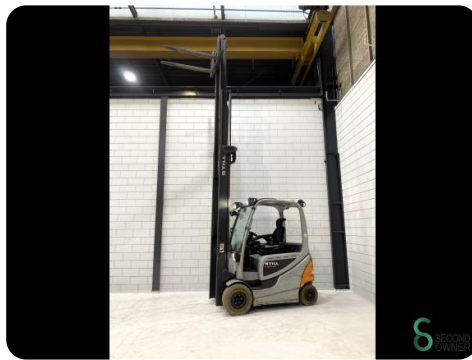

Heftruck - Still RX60-25

Heftruck - Still RX60-25

WKH.4235

Elektrisch

8000mm

2500kg

14745

2017

Merk Still

Model RX60-25

Bouwjaar 2017

Specificaties

| | |
|--------------------------|---------------------------|
| Aandrijving | Elektrisch |
| Capaciteit | 560Ah |
| Merk/Type | GNB 80 V 4 HPZS 560 |
| Accu spanning | 80V |
| Bouwjaar batterij | 2016 |
| Keuring tot | 11.2014 |

Afmetingen

| | |
|----------------|------|
| Lengte | 2400 |
| Breedte | 1250 |
| Hoogte | 3400 |
| Gewicht | 4651 |

Havenweg 6
6603AS Wijchen

T: +31 6 11462913
E: Koen@secondowner.com
W: <https://secondowner.com>