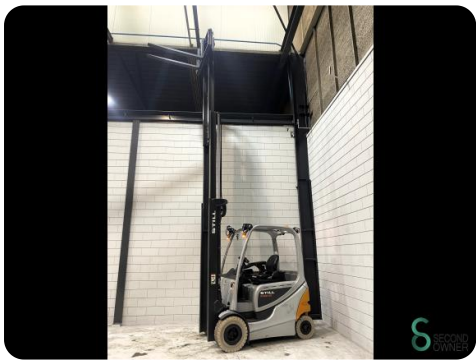

Heftruck - Still RX60-25

Heftruck - Still RX60-25

WKH.4544

Elektrisch

605mm

2500kg

3508

2019

Merk Still

Model RX60-25

Bouwjaar 2019

Specificaties

Aandrijving	Elektrisch
Capaciteit	620Ah
Merk/Type	Hawker 80V PZS 620
Accu spanning	80V
Bouwjaar batterij	2019
Keuring tot	11-2024

Afmetingen

Lengte	2400
Breedte	1250
Hoogte	2750
Gewicht	5085