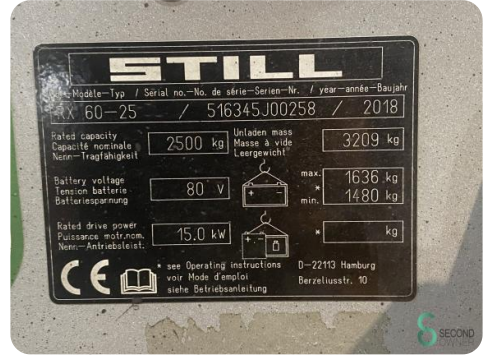

Merk Still

Model RX60-25

Bouwjaar 2018

Specificaties

Aandrijving	Elektrisch
Capaciteit	620Ah
Accu test resultaat	91%
Merk/Type	GNB 4 PZS 620
Vrije-heffing	1300mm
Doorrijhoogte	2140mm

Afmetingen

Lengte	2500
Breedte	1200
Hoogte	2140
Gewicht	4651