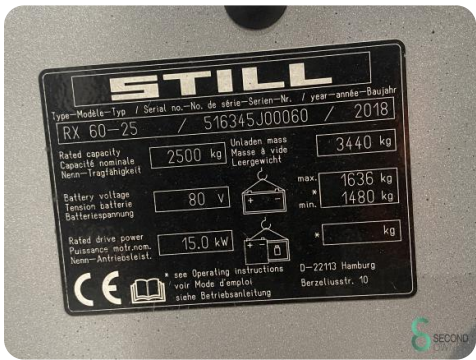

## Heftruck - Still RX60-25

WKH.4378

Elektrisch

5400mm

2500kg

3165

2018

**Merk** Still  
**Model** RX60-25  
**Bouwjaar** 2018

### Specificaties

<b>Aandrijving</b>	Elektrisch
<b>Capaciteit</b>	620Ah
<b>Merk/Type</b>	Hoppecke 80 V4HPZS 629
<b>Bouwjaar batterij</b>	2017
<b>Vrije-heffing</b>	1650mm
<b>Doorrijhoogte</b>	2500mm

### Afmetingen

<b>Lengte</b>	2328
<b>Breedte</b>	1200
<b>Hoogte</b>	2500
<b>Gewicht</b>	4651

Havenweg 6  
6603AS Wijchen

T: +31 6 11462913  
E: Koen@secondowner.com  
W: <https://secondowner.com>