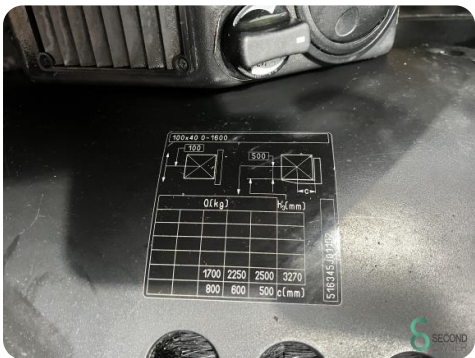

Heftruck - Still RX60-25

Heftruck - Still RX60-25

WKH5.782

Elektrisch

3330mm

2500kg

11483

2018

Merk	Still
Model	RX60-25
Bouwjaar	2018

Specificaties

Aandrijving	Elektrisch
Capaciteit	620Ah
Merk/Type	Still 4PzS620
Accu spanning	80V
Bouwjaar batterij	2018
Opties	Werklampen, Volledige cabine

Afmetingen

Lengte	2328
Breedte	1199
Hoogte	2300
Gewicht	4651

Havenweg 6
6603AS Wijchen

T: +31 6 11462913
E: Koen@secondowner.com
W: <https://secondowner.com>