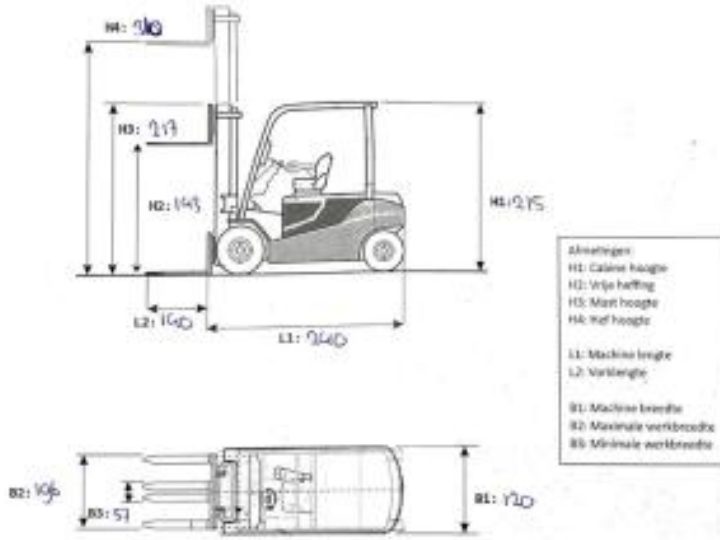

Merk Still

Model RX60-25

Bouwjaar 2018

Specificaties

Aandrijving	Elektrisch
Capaciteit	620Ah
Vrije-heffing	1450mm
Maximale vorkbreedte	1960mm
Doorrijhoogte	2170mm
Vorklengte	1400mm

Afmetingen

Lengte	2328
Breedte	1199
Hoogte	2170
Gewicht	4651

Invoformulier

Model: 418
Type: B20 25
Bouwjahr: 1988
Uitstand: 1735
Gewicht: 4000
Max: 2

Aanbouwdeel getest:
Geen
Side-shift: JA
Verklingsproef: JA
Verklingsproef: JA
Rotator: JA
Anders:

Opmerkingen: 4 vorken

WKK: 1,92

Rattens:
Bouwjahr: 1988
Type: 4 P 25 B20
Getest: ?

Motor:
Merk:

Extra opties:
Cabine: JA
Werklampen: JA
Verwarming: JA
Non-marking banden: JA
Joystick: JA

Zwaartegte:
H1: Cabine hoogte
H2: Vrije hefhoogte
H3: Mast hoogte
H4: Vork hoogte