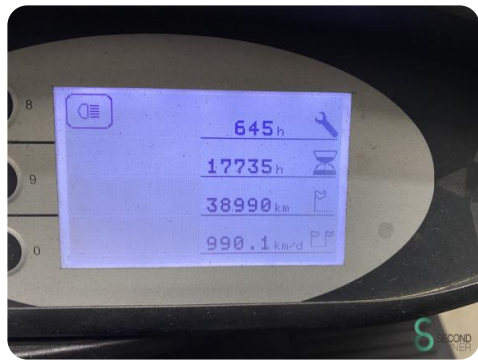

Merk Still

Model RX60-25

Bouwjaar 2018

Specificaties

Aandrijving	Elektrisch
Capaciteit	620Ah
Vrije-heffing	1450mm
Maximale vorkbreedte	1960mm
Doorrijhoogte	2170mm
Vorklengte	1400mm

Afmetingen

Lengte	2328
Breedte	1199
Hoogte	2170
Gewicht	4651