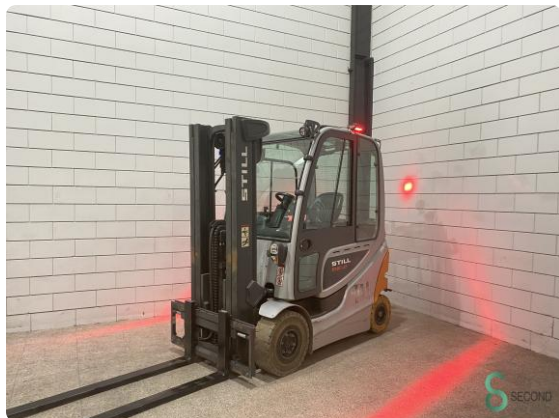

Heftruck - Still RX60-25

Heftruck - Still RX60-25

WKH5.482

Elektrisch

4650mm

2500kg

13697

2019

Merk Still

Model RX60-25

Bouwjaar 2019

Specificaties

Aandrijving Elektrisch

Capaciteit 620Ah

Merk/Type Still

Accu spanning 80V

Bouwjaar batterij 2019

Keuring tot 09.2025

Afmetingen

Lengte 2400

Breedte 1200

Hoogte 2220

Gewicht 5091

Havenweg 6
6603AS Wijchen