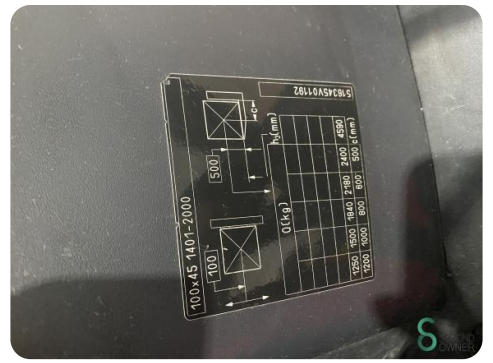

Bouwjaar batterij 2019

Keuring tot 09.2025

Afmetingen

Lengte 2400

Breedte 1200

Hoogte 2220

Gewicht 5091

Havenweg 6
6603AS Wijchen