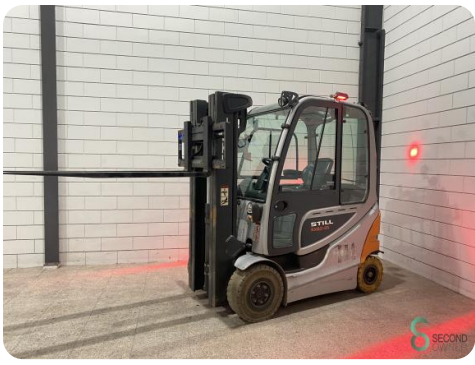

Heftruck - Still RX60-25

Heftruck - Still RX60-25

WKH5.482

Elektrisch

4650mm

2500kg

13697

2019

Merk Still

Model RX60-25

Bouwjaar 2019

Specificaties

Aandrijving Elektrisch

Capaciteit 620Ah

Merk/Type Still

Accu spanning 80V

Bouwjaar batterij 2019

Keuring tot 09.2025

Afmetingen

Lengte 2400

Breedte 1200

Hoogte 2220

Gewicht 5091

Havenweg 6
6603AS Wijchen