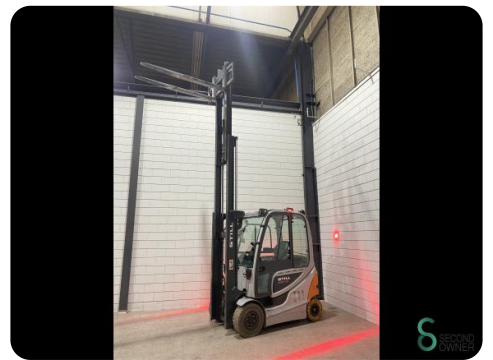

Heftruck - Still RX60-25

Heftruck - Still RX60-25

WKH5.482

Elektrisch

4650mm

2500kg

13697

2019

Merk Still

Model RX60-25

Bouwjaar 2019

Specificaties

Aandrijving Elektrisch

Capaciteit 620Ah

Merk/Type Still

Accu spanning 80V

Bouwjaar batterij 2019

Keuring tot 09.2025

Afmetingen

Lengte 2400

Breedte 1200

Hoogte 2220

Gewicht 5091

Havenweg 6
6603AS Wijchen