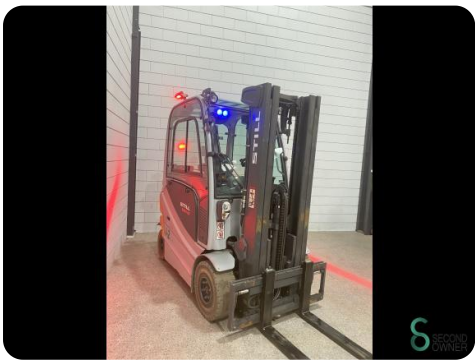

Heftruck - Still RX60-25

Heftruck - Still RX60-25

WKH5.482

Elektrisch

4650mm

2500kg

13697

2019

Merk Still

Model RX60-25

Bouwjaar 2019

Specificaties

Aandrijving Elektrisch

Capaciteit 620Ah

Merk/Type Still

Accu spanning 80V

Bouwjaar batterij 2019

Keuring tot 09.2025

Afmetingen

Lengte 2400

Breedte 1200

Hoogte 2220

Gewicht 5091

Havenweg 6
6603AS Wijchen