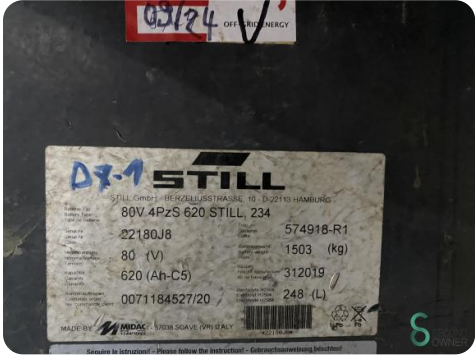

Heftruck - Still RX60-25

Heftruck - Still RX60-25

WKH5.483

Elektrisch

4600mm

2500kg

14418

2019

Merk Still

Model RX60-25

Bouwjaar 2019

Specificaties

Aandrijving	Elektrisch
Capaciteit	620Ah
Merk/Type	Still
Accu spanning	80V
Bouwjaar batterij	2019
Keuring tot	09.2025

Afmetingen

Lengte	2400
Breedte	1200
Hoogte	2220
Gewicht	5057