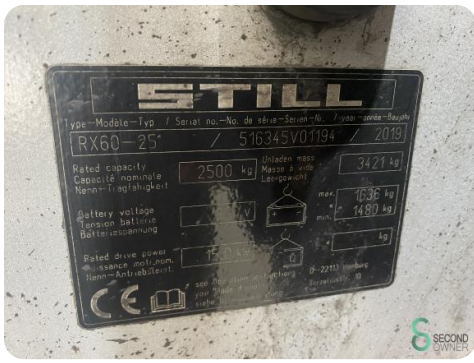

Merk Still

Model RX60-25

Bouwjaar 2019

Specificaties

Aandrijving	Elektrisch
Capaciteit	620Ah
Merk/Type	Still
Accu spanning	80V
Bouwjaar batterij	2019
Keuring tot	09.2025

Afmetingen

Lengte	2400
Breedte	1200
Hoogte	2220
Gewicht	5057