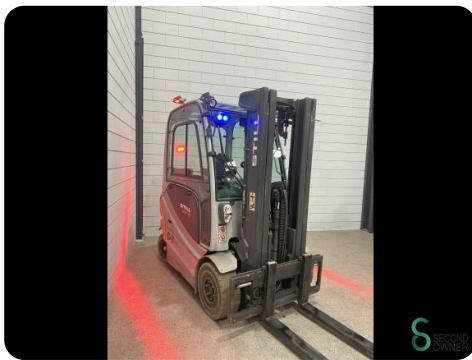

Heftruck - Still RX60-25

Heftruck - Still RX60-25

WKH5.483

Elektrisch

4600mm

2500kg

14418

2019

Merk Still

Model RX60-25

Bouwjaar 2019

Specificaties

Aandrijving	Elektrisch
Capaciteit	620Ah
Merk/Type	Still
Accu spanning	80V
Bouwjaar batterij	2019
Keuring tot	09.2025

Afmetingen

Lengte	2400
Breedte	1200
Hoogte	2220
Gewicht	5057