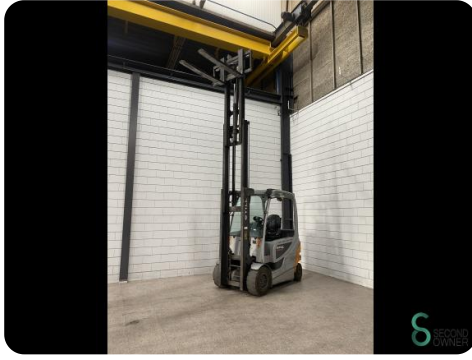

Heftruck - Still RX60-30

Heftruck - Still RX60-30

WKH6.821

3000kg

4680mm

Elektrisch

2017

7621

Merk Still

Model RX60-30

Bouwjaar 2017

Specificaties

Aandrijving Elektrisch

Capaciteit 620Ah

Merk/Type Still

Accu spanning 80V

Bouwjaar batterij 2017

Opties Werklampen,
Vrije-heffing

Afmetingen

Lengte 2500

Breedte 1200

Hoogte 2250

Gewicht 5152

Havenweg 6
6603AS Wijchen