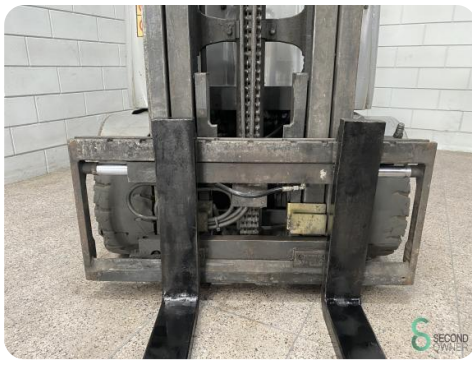

Bouwjaar batterij 2017

Opties Werklampen,
Vrije-heffing

Afmetingen

Lengte 2500

Breedte 1200

Hoogte 2250

Gewicht 5152

Havenweg 6
6603AS Wijchen