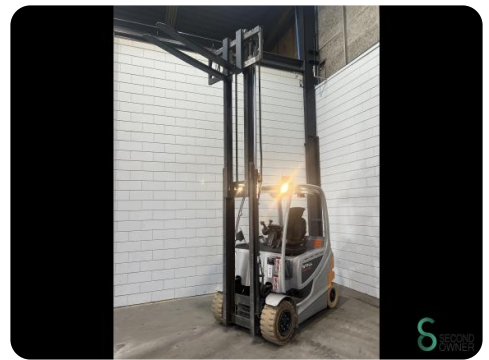

## Heftruck - Still RX60-30

### Heftruck - Still RX60-30

WKH.4207

Elektrisch

3800mm

3000kg

16331

2008

**Merk** Still

**Model** RX60-30

**Bouwjaar** 2008

### Afmetingen

<b>Lengte</b>	2403
<b>Breedte</b>	1198
<b>Hoogte</b>	2450
<b>Gewicht</b>	5152

Havenweg 6  
6603AS Wijchen

T: +31 6 11462913  
E: Koen@secondowner.com  
W: <https://secondowner.com>