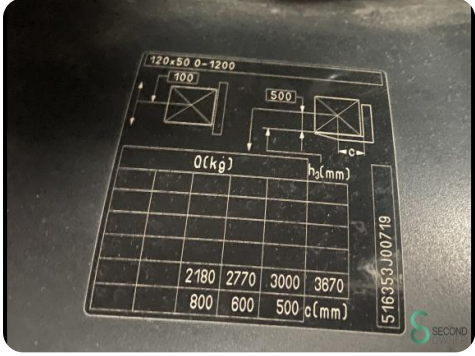

### Specificaties

**Aandrijving** Elektrisch

**Capaciteit** 620Ah

**Accu spanning** 80V

**Bouwjaar batterij** 2018

**Opties** Volledige cabine,  
Werklampen

**Doorrijhoogte** 2500mm

### Afmetingen

**Lengte** 2403

**Breedte** 1198

**Hoogte** 2525

**Gewicht** 5152

Havenweg 6  
6603AS Wijchen

T: +31 6 11462913  
E: Koen@secondowner.com  
W: <https://secondowner.com>